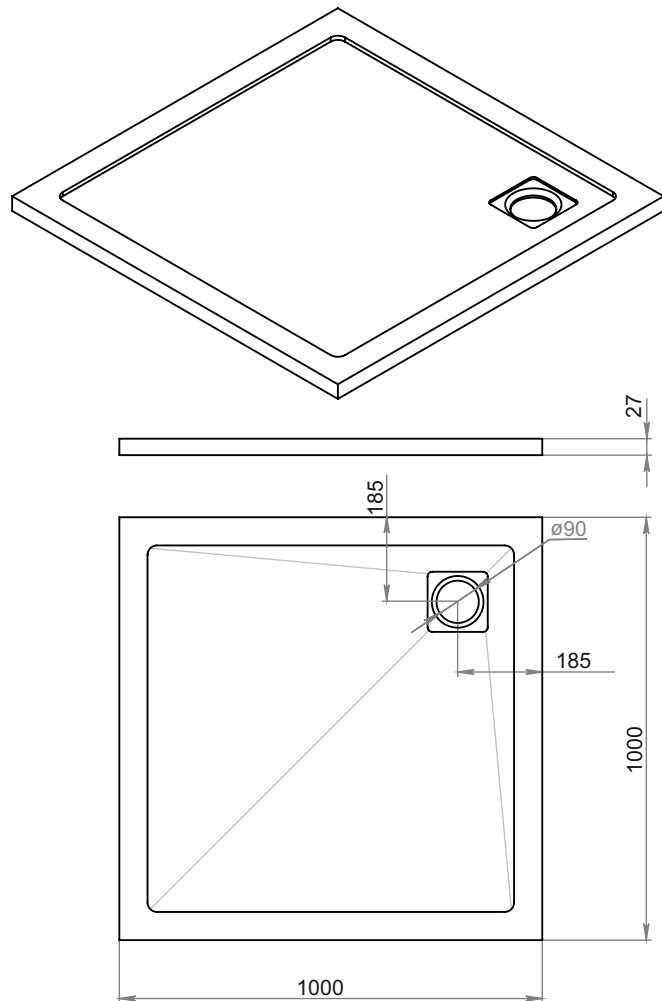

ulitka®

Душевой поддон Volna 100x100 см

Уважаемые покупатели!

Благодарим Вас за выбор изделия торговой марки MART!

Надёжная работа и долговечность изделия зависит от соблюдения правил установки и рекомендаций по уходу и эксплуатации изделия.